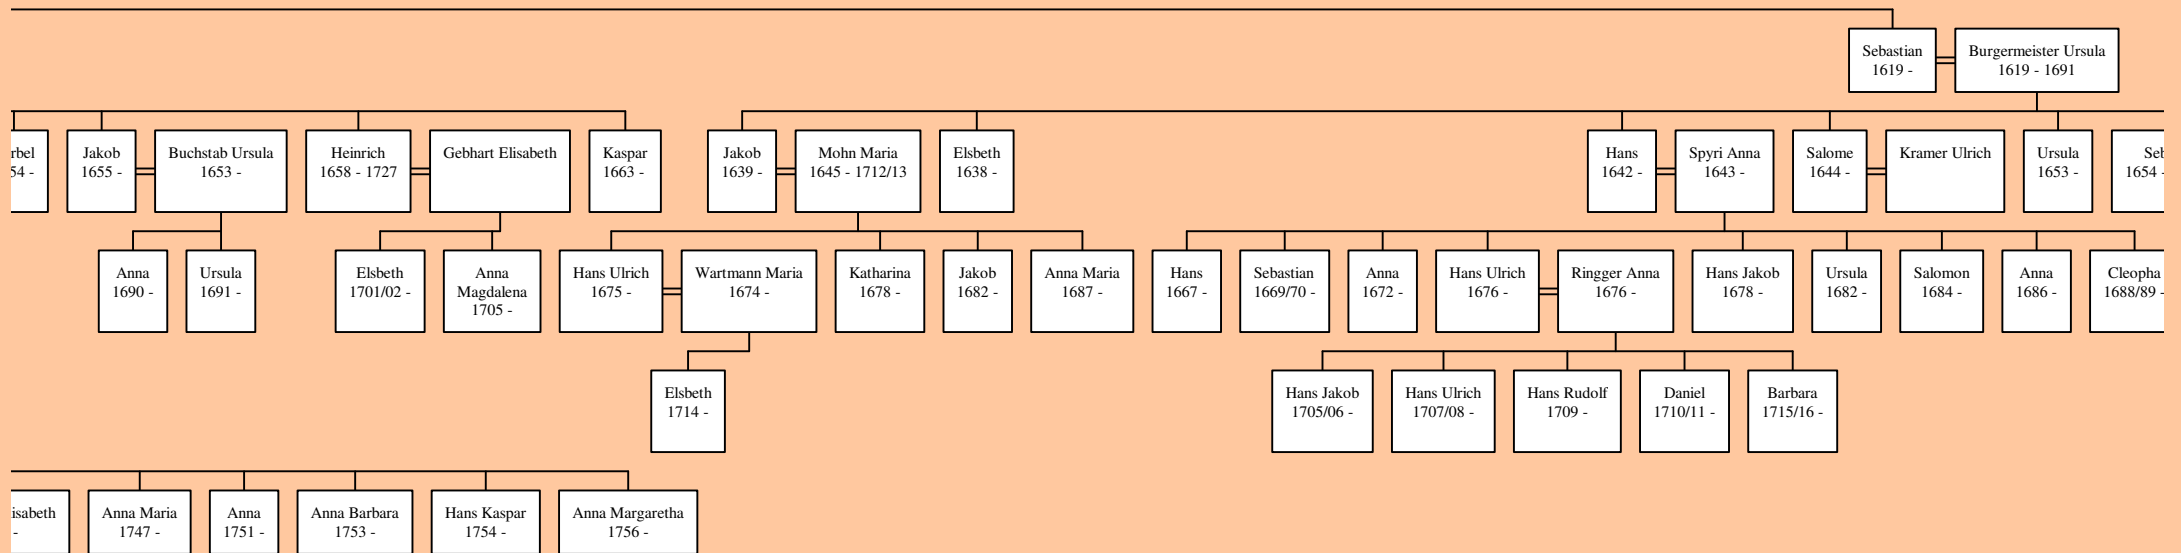

Hugelshofen

Hans 1575 - Menzi Salome 1580 -

31.1.2004