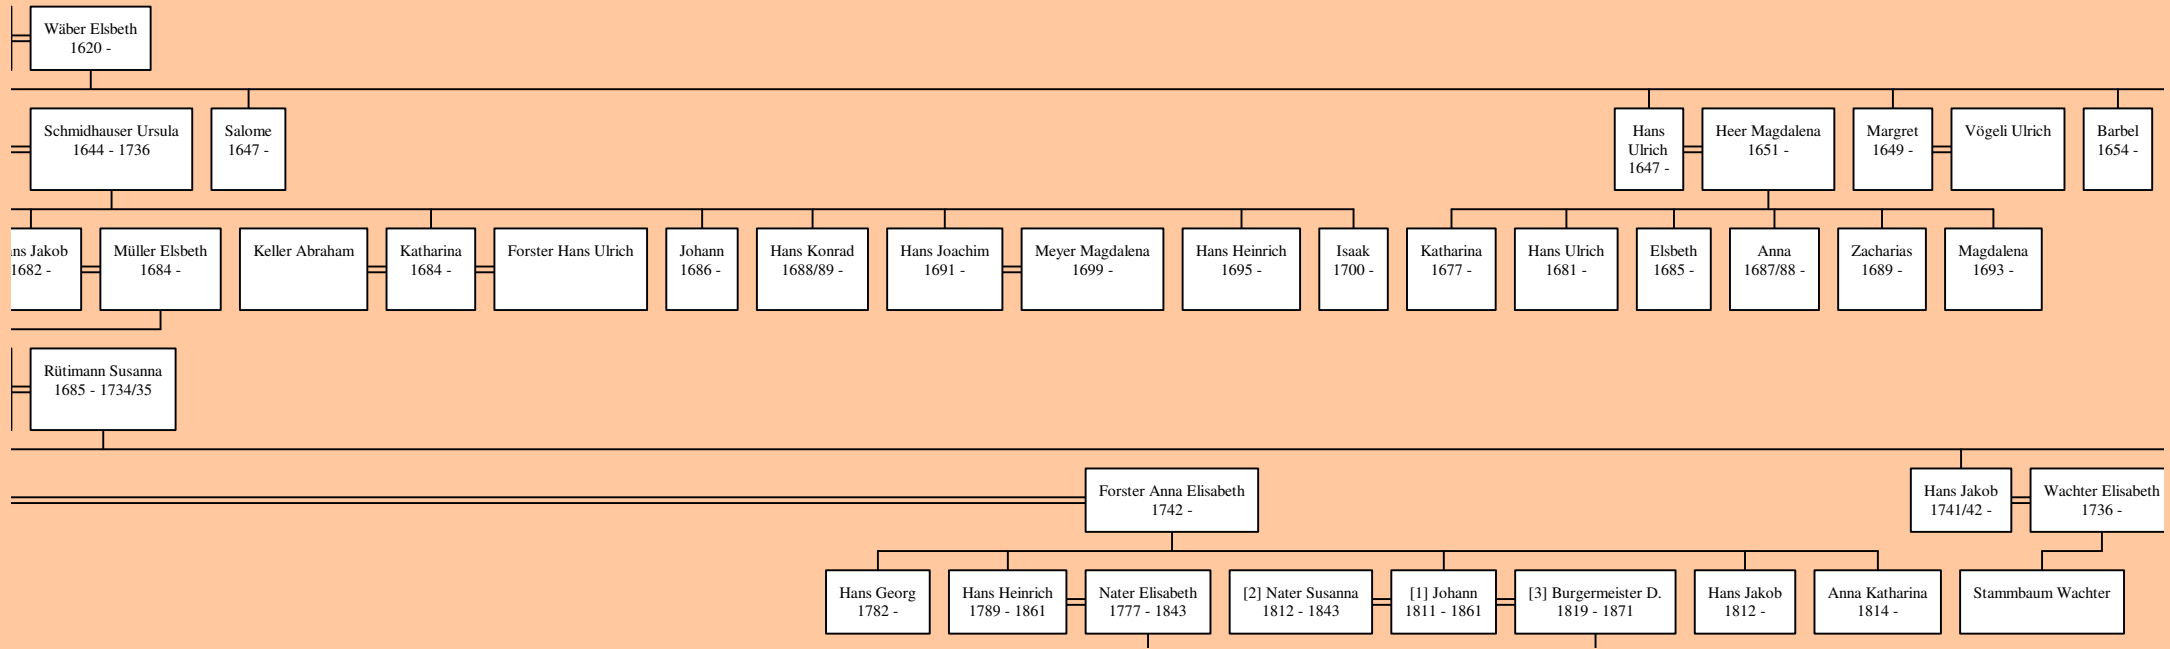

Hugelshofen

Hans 1575 - Menzi Salome 1580 -

31.1.2004