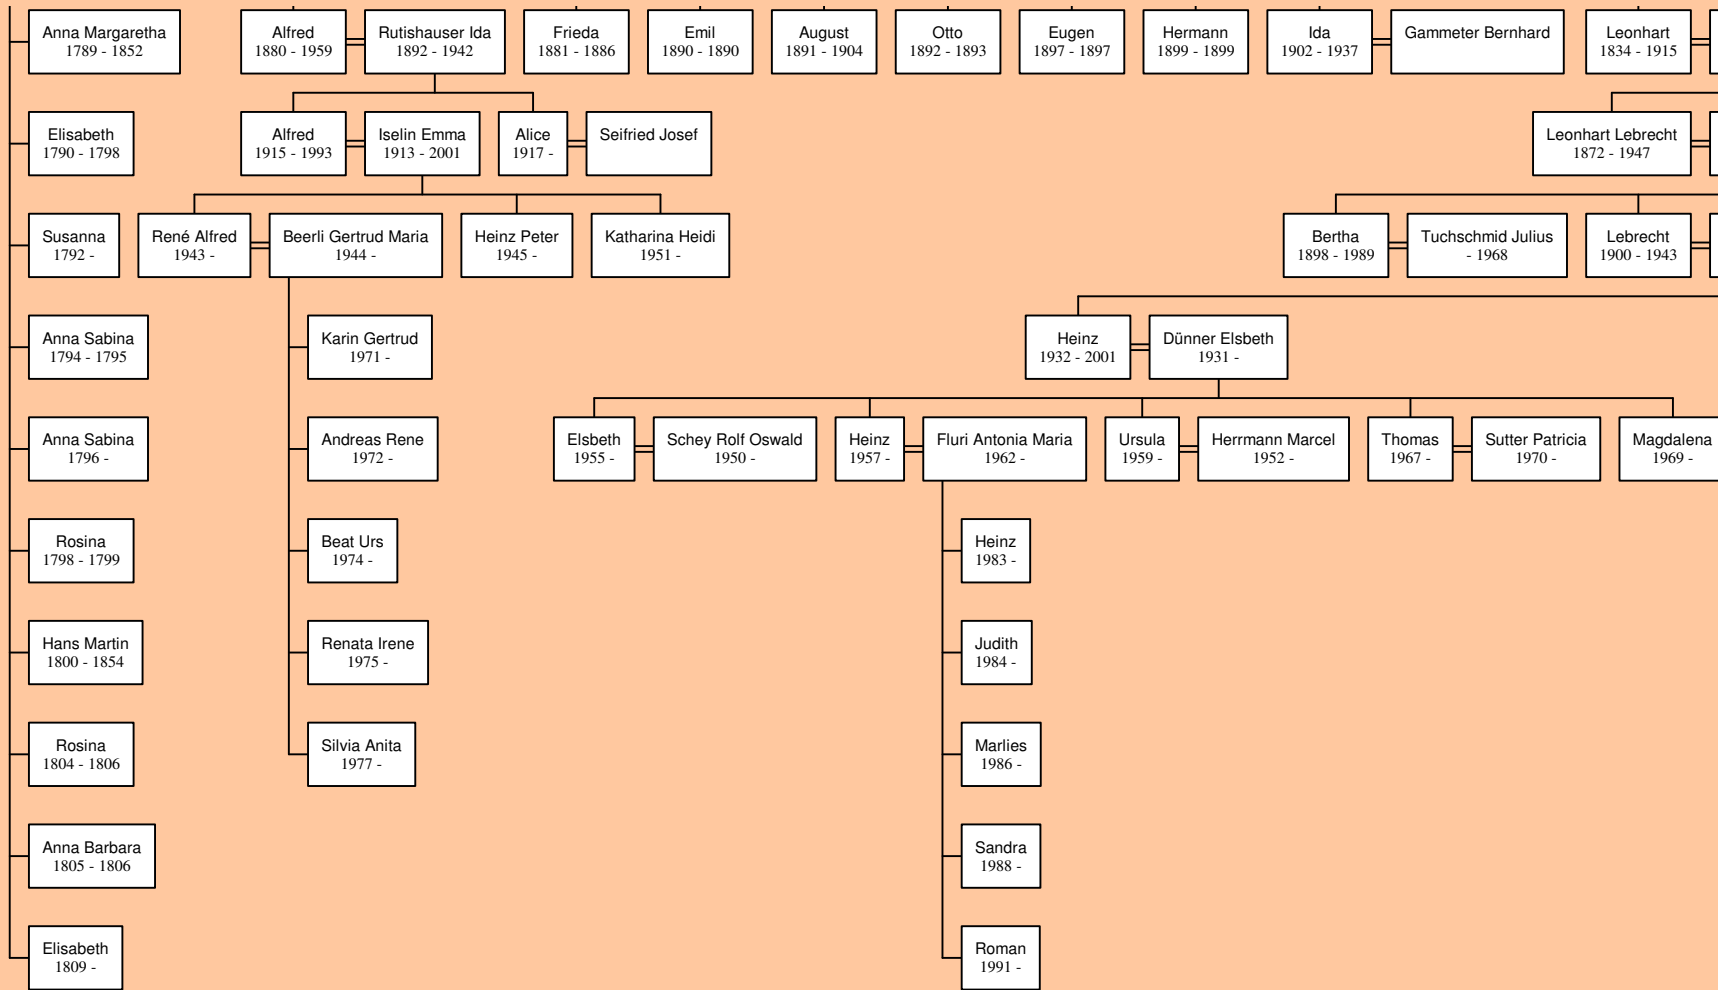

Susanna  
1686 -

Johann Jakob  
1747 - 1837

Hugentobler A.  
1750 - 1813

Hans Jakob  
1781 - 1861

Bornhauser Anna  
1789 - 1854

Rudolf  
1861 - 1920

Häuselmann A.  
1862 - 1943

Salomon  
1823 - 1893

Dürst Dorothea  
1837 - 1924

Abraham  
1825 -

Scheitl S.  
1807 - 1869

Margaretha  
1827 - 1905

Matthias  
1829 - 1868

Maria Magdaler  
1832 - 1909

Maria Margaretha  
1855 - 1930

Gottfried  
1848 - 1848

Hermine  
1849 - 1849

Emma  
1850 - 1858

Maria Paulina  
1851 -

Unbekannt

Anna Martha  
1853 -

Unbekannt

Gottfried  
1860 - 1893

Hersberger-Forrer M.  
1854 - 1932

Alfred  
1862 - 1863

8.2.2004

]

d

Heinrich  
1881 - 1912

Maria  
1885 - 1886

Fischer Heinrich