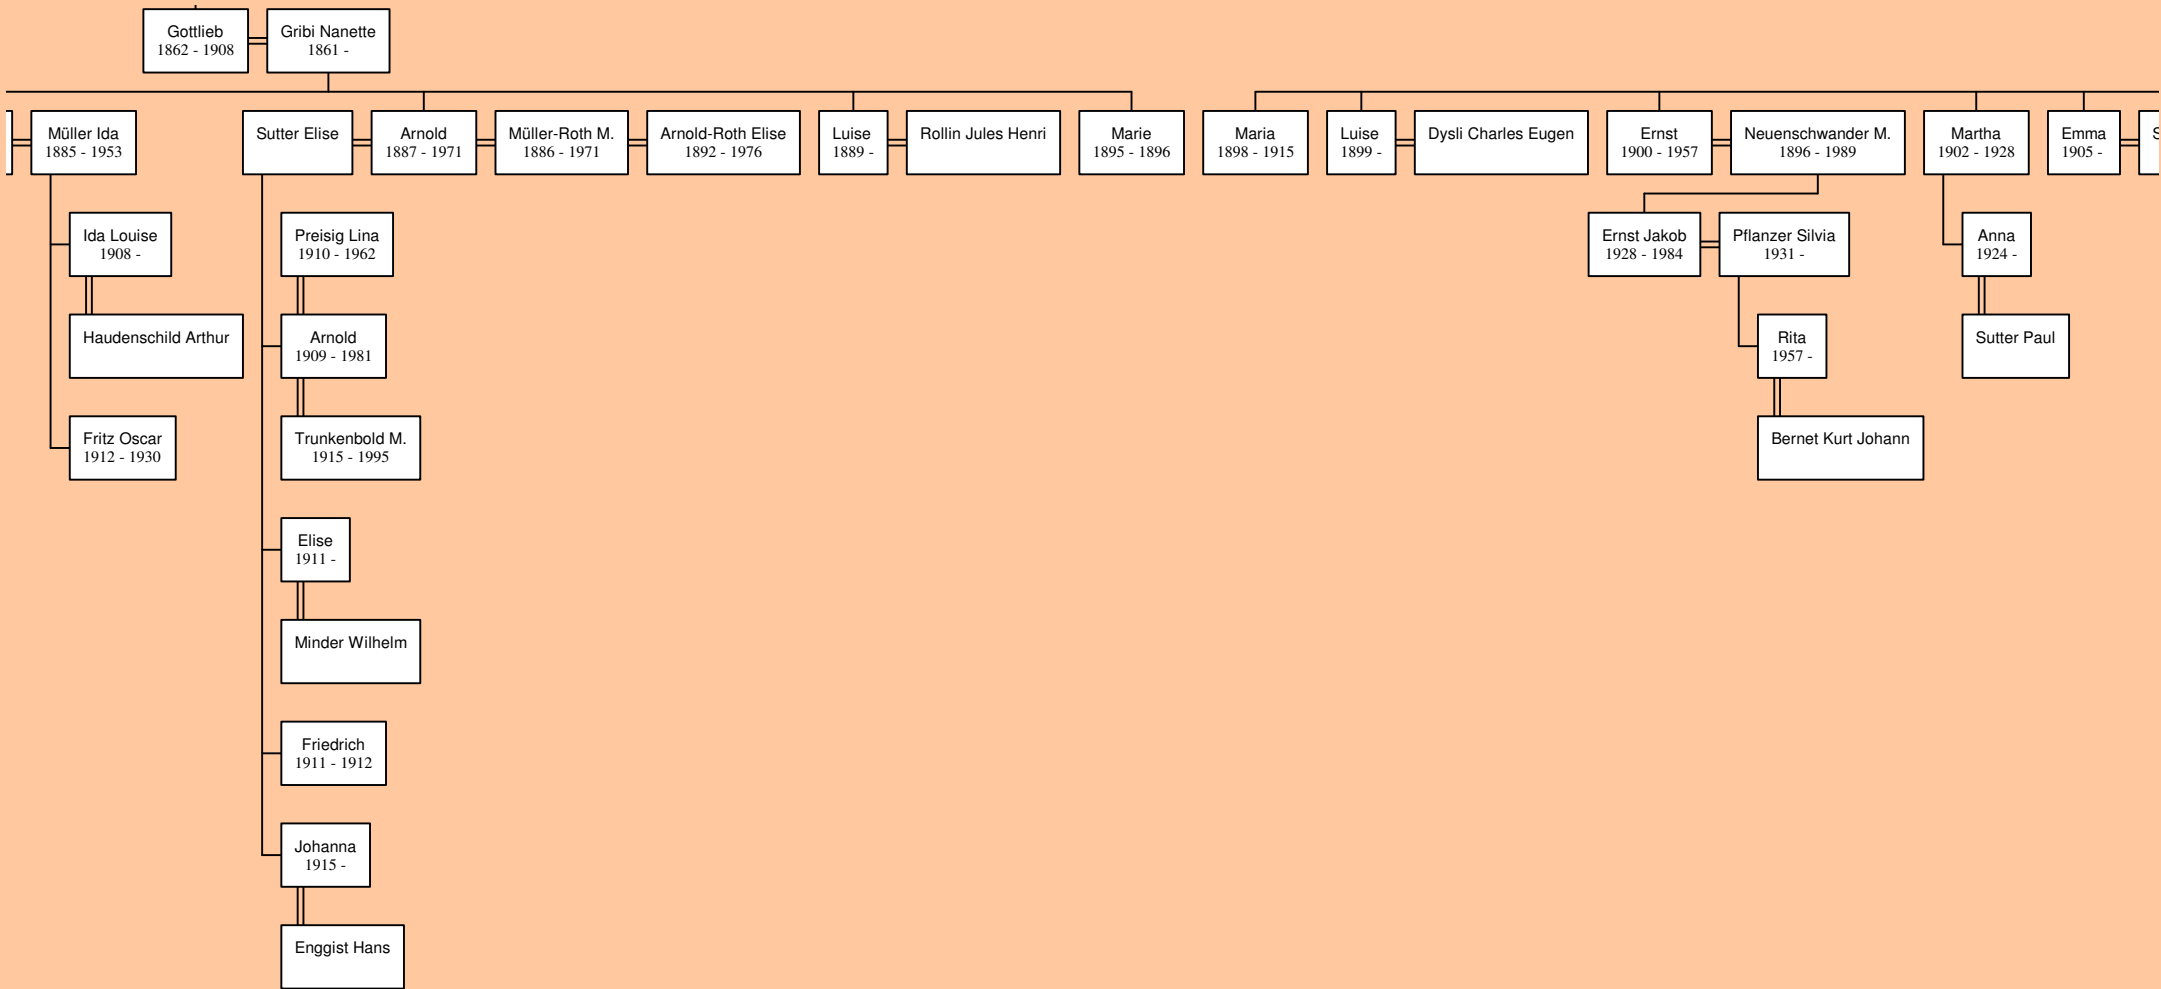

Susanna  
1686 -

Johann Jakob  
1747 - 1837

Hugentobler A.  
1750 - 1813

Hans Jakob  
1781 - 1861

Bornhauser Anna  
1789 - 1854

Rudolf  
1861 - 1920

Häuselmann A.  
1862 - 1943

Salomon  
1823 - 1893

Dürst Dorothea  
1837 - 1924

Abraham  
1825 -

Scheitl S.  
1807 - 1869

Margaretha  
1827 - 1905

Matthias  
1829 - 1868

Maria Magdaler  
1832 - 1909

Maria Margaretha  
1855 - 1930

Gottfried  
1848 - 1848

Hermine  
1849 - 1849

Emma  
1850 - 1858

Maria Paulina  
1851 -

Unbekannt

Anna Martha  
1853 -

Unbekannt

Gottfried  
1860 - 1893

Hersberger-Forrer M.  
1854 - 1932

Alfred  
1862 - 1863

8.2.2004

]

d

Heinrich  
1881 - 1912

Maria  
1885 - 1886

Fischer Heinrich